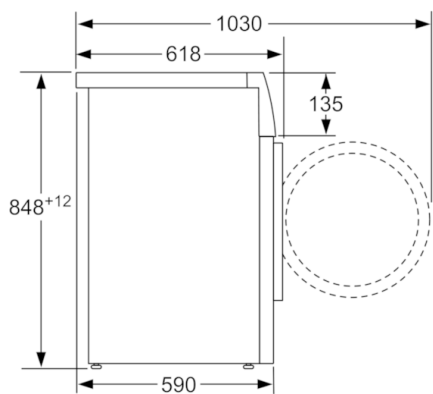

Technické údaje

Konstrukce :	Volně stojící
Výška bez pracovní desky (mm) :	848
Rozměry spotřebiče (mm) :	848 x 598 x 590
Hmotnost netto (kg) :	70,735
Příkon (W) :	2300
Jištění (A) :	10
Napětí (V) :	220-240
Frekvence (Hz) :	50
Aprobační certifikáty :	CE, Ukraine, Ukraine grounding sign, VDE
Délka přívodního kabelu (cm) :	160
Třída účinnosti praní :	A
Závěs dveří :	Vlevo
Kolečka :	Ne
EAN :	4242002865119
Jmenovitá kapacita u standardního programu pro bavlnu s celou náplní bavlny (kg) - 2010/30/EC :	9,0
Třída energetické účinnosti (2010/30/EC) :	A+++
Vážená roční spotřeba energie (kWh/rok) - 2010/30/EC :	152,00
Příkon ve vypnutém stavu (W) - NEW (2010/30/EC) :	0,12
Režimu ponechání v zapnutém stavu - NEW (2010/30/EC) :	0,43
Vážená roční spotřeba vody (l/rok) - 2010/30/EC :	11220
Třída účinnosti odstředování :	B
Maximální rychlost odstředování (ot./min) - 2010/30/EC :	1361
Ø doba praní bavlny na 40 °C (částečná náplň) - 2010/30/EC :	285
Ø doba praní bavlny na 60 °C (plná náplň) - 2010/30/EC :	285
Ø doba praní bavlny na 60 °C (částečná náplň) - 2010/30/EC :	285
Trvání režimu ponechání v zapnutém stavu - 2010/30/EC (min) :	20
Hlučnost při praní (dB(A) re 1 pW) :	49
Hlučnost při odstředování (dB(A) re 1 pW) :	75
Způsob montáže :	Volně stojící

Technické informace

- možnost podstavby při výšce niky 85 cm
- rozměry (V x Š x H): 84,8 cm x 59,8 cm x 59,0 cm

Serie | 6 Pračky**WAT28660BY**
automatická pračka

rozměry v mm

rozměry v mm

rozměry v mm